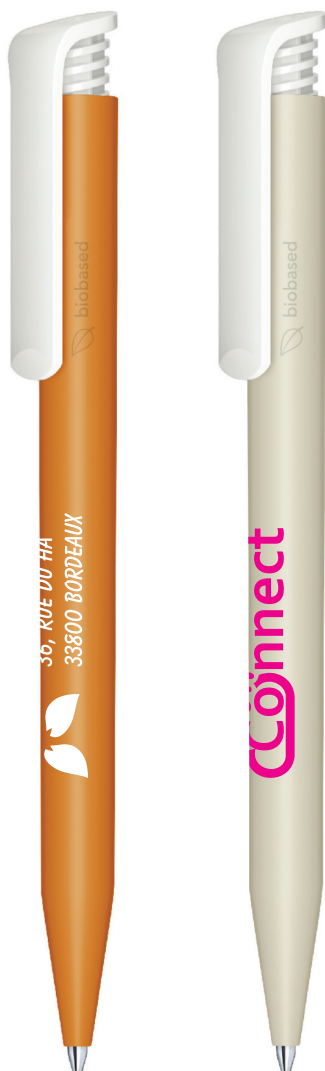

SUPER HIT Bio

senator[®]
Extramoreordinary. Since 1920.

Réf. 3300

Stylo à bille rétractable.
Surface du corps mate, matériau
bio à base de canne à sucre,
clip en plastique standard blanc,
recharge senator[®] magic flow X20 (1,0 mm),
couleur d'encre : bleue ou noire.
Longueur d'écriture : jusqu'à 2 000 m.

SERVICES

PMS Service : à partir de 10 000 pièces

COULEURS

LOGO BIOBASED
GRAVÉ SUR LE STYLO

 biobased

IMPRESSION / DIMENSIONS

Clip	1 Sérigraphie	35 x 6 mm
	Impression digitale	35 x 7 mm
Corps	2 Sérigraphie	50 x 20 mm
	3 Sérigraphie	65 x 13 mm
	4 Impression digitale	60 x 7 mm
	5 Sérigraphie 360° (à partir de 1 000 pcs.)	60 x 30 mm