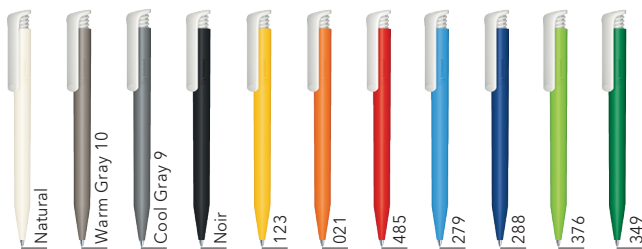

SUPER HIT Bio

senator[®]
Extramoreordinary. Since 1920.

Réf. 3300

Stylo à bille rétractable.
Surface du corps mate, matériau
bio à base de canne à sucre,
clip en plastique standard blanc,
recharge senator[®] magic flow X20 (1,0 mm),
couleur d'encre : bleue ou noire.
Longueur d'écriture : jusqu'à 2 000 m.

SERVICES

PMS Service : à partir de 10 000 pièces

COULEURS

LOGO BIOBASED
GRAVÉ SUR LE STYLO

 biobased

IMPRESSION / DIMENSIONS

Clip	1 Sérigraphie	35 x 6 mm
	Impression digitale	35 x 7 mm
Corps	2 Sérigraphie	50 x 20 mm
	3 Sérigraphie	65 x 13 mm
	4 Impression digitale	60 x 7 mm
	5 Sérigraphie 360° (à partir de 1 000 pcs.)	60 x 30 mm